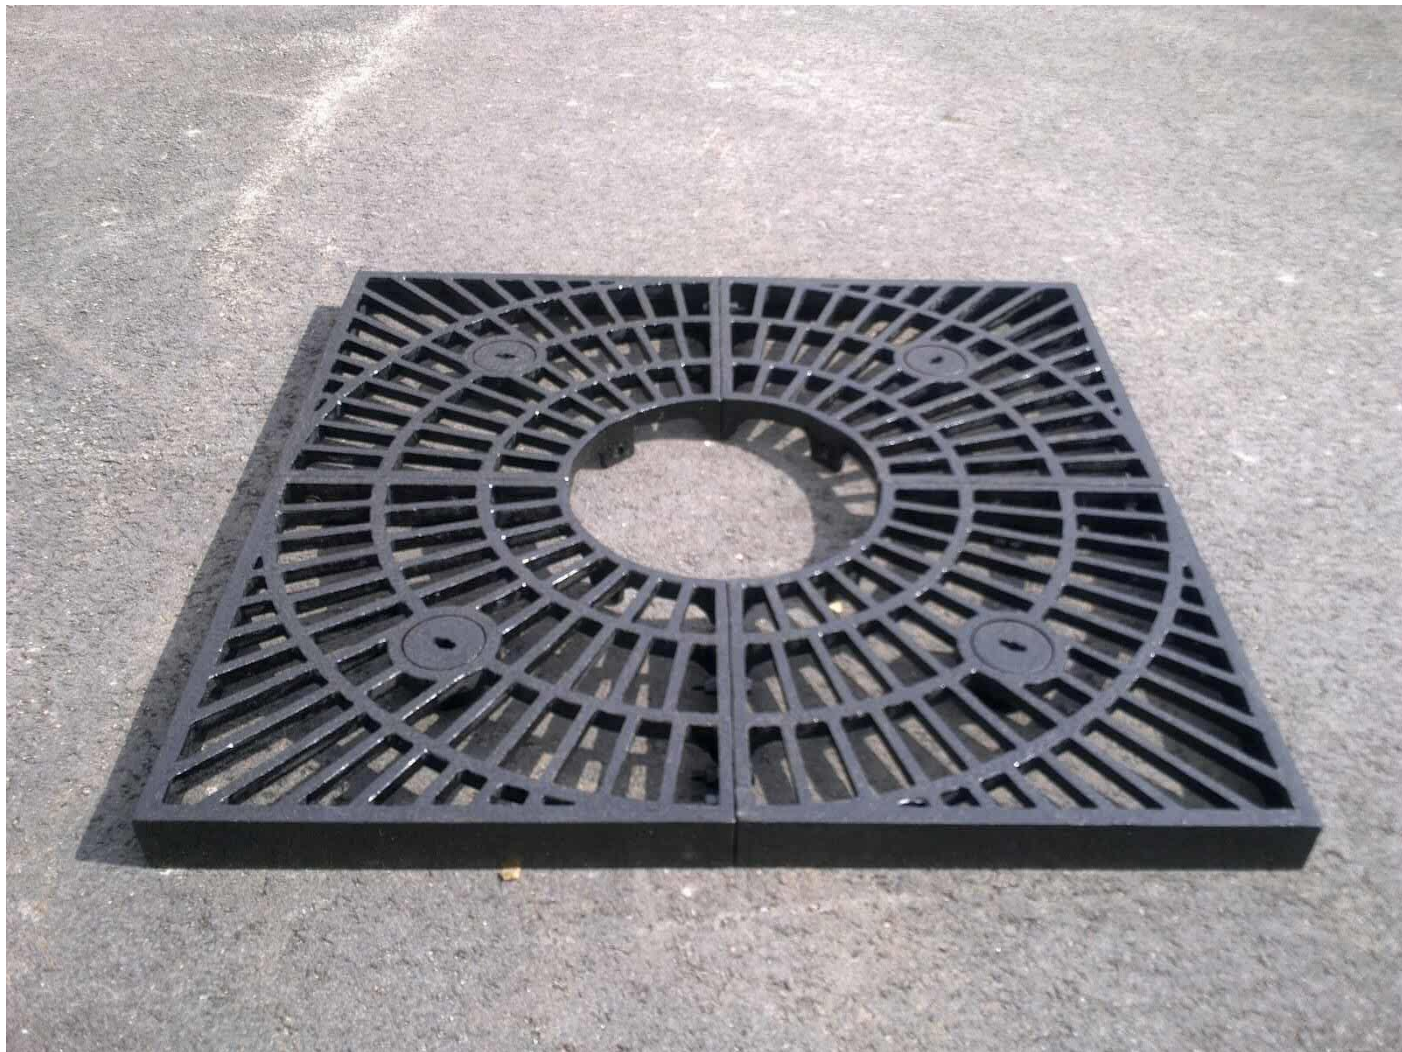

Maaritilä NK 15 neljäosainen

Maaritilän mitat:

- ulkomitat 1500 x 1500 mm
- sisäreiän halkaisija 510mm

Ritilän ulkokierron korkeus 90mm

Kiertävien ripojen korkeus 40mm

Pitkittäisten ripojen korkeus 25mm

Huoltoluukku joka osiossa.